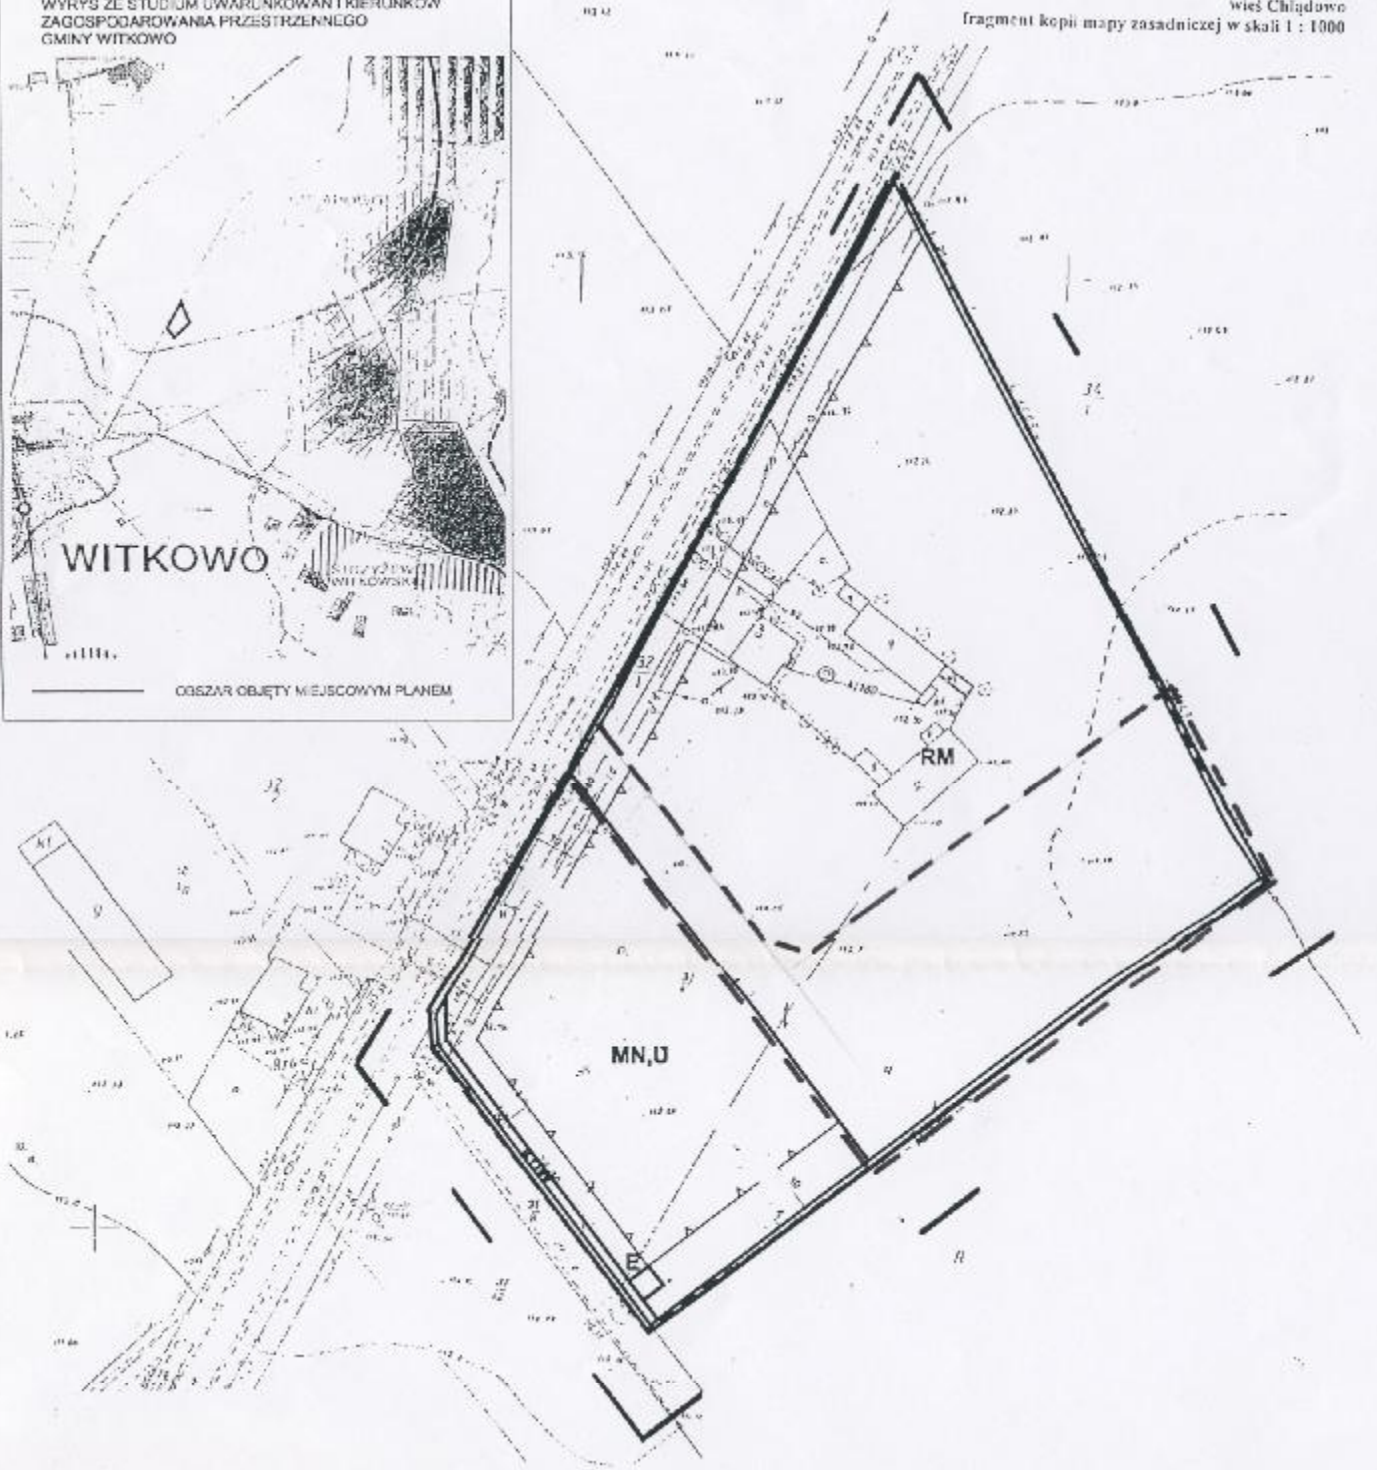

SKALA 1 : 1 000

WYRYS ZE STUDIUM UWARUNKOWAŃ I KIERUNKÓW
ZAGOSPODAROWANIA PRZESTRZENNEGO
GMINY WITKOWO

Załącznik graficzny do uchwały Nr XXVII/245/09
Rady Miejskiej w Witkowie z dnia 20 listopada 2009r.
wieś Chłędowo
fragment kopii mapy zasadniczej w skali 1 : 1000

LEGENDA:

- - - - - granica terenu opracowania

Przewodniczący
Rady Miejskiej
Krzysztof Molodetski